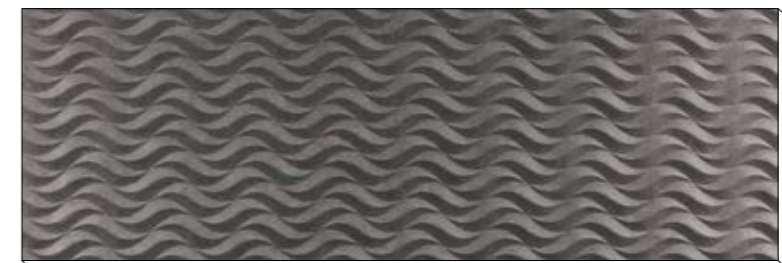

33.3x100x1.2 cm

V1440131 · 100155765
MONOPOROSA · G271 · V2
COLORSTUK GRIS

En caso de que la parte trasera de las piezas contenga flechas, estas deben de apuntar siempre hacia arriba

ISLAND GRAY

33.3x100x1.2 cm

V1440137 · 100155764
MONOPOROSA · G271 · V2
COLORSTUK GRIS

En caso de que la parte trasera de las piezas contenga flechas, estas deben de apuntar siempre hacia arriba

ISLAND DARK GRAY

33.3x100x1.2 cm

V1440136 · 100155763
MONOPOROSA · G271 · V2
COLORSTUK ANTRACITA