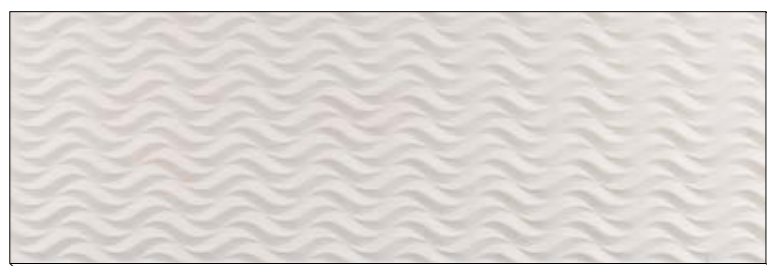

33.3x100x1.2 cm

V1440141 · 100155762
MONOPOROSA · G271 · V2
COLORSTUK MARFIL

En caso de que la parte trasera de las piezas contenga flechas, estas deben de apuntar siempre hacia arriba