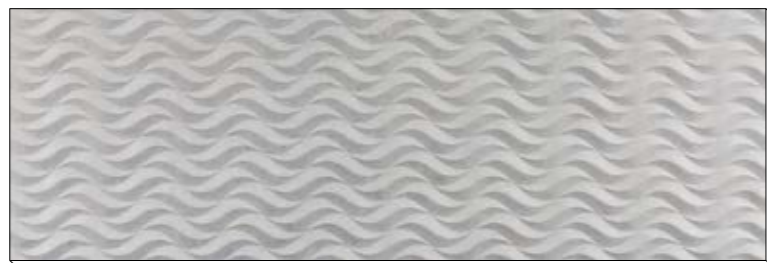

33.3x100x1.2 cm

V1440131 · 100155765
MONOPOROSA · G271 · V2
COLORSTUK GRIS

En caso de que la parte trasera de las piezas contenga flechas, estas deben de apuntar siempre hacia arriba

ISLAND GRAY

33.3x100x1.2 cm